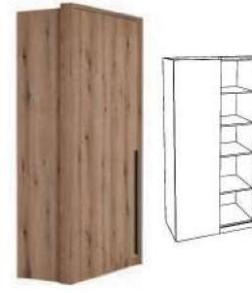

# KALIOPA

**Wardrobe 4V3F**  
194,5x54,5x215,5 cm  
ID 6843\*\*

**Wardrobe 3V2F**  
147x54,5x215,5 cm  
ID 6832\*\*

**Wardrobe 2V2F**  
100x54,5x215,5 cm  
ID 6822\*\*

**Corner wardrobe**  
105,5x54,5x215,5 cm  
ID 6830\*\*

**Showcase 1V2F**  
52,5x45,5x215,5 cm  
ID 6812\*\*

**Wardrobe 270**  
269x64x222 cm  
ID 6810\*\*

**Wardrobe 230**  
228,6x64x222 cm  
ID 6804\*\*

**Cupboard 1V3F**  
147,5x38,5x91 cm  
ID 6813\*\*

**Nightstand**  
50x40x52,4 cm  
ID 6803\*\*

**Double bed**  
168x219x92 cm  
ID 6801\*\*

**Bed drawer for double bed**  
120x77,6x19 cm  
ID 6802\*\*

**Bed bridge**  
175x44,5x81 cm  
ID 6831\*\*

**Cupboard 3F**  
100x48,5x91 cm  
ID 6833\*\*

**NOTE:** The complete code of an element is obtained by replacing stars \*\* with two digits of the displayed pattern.