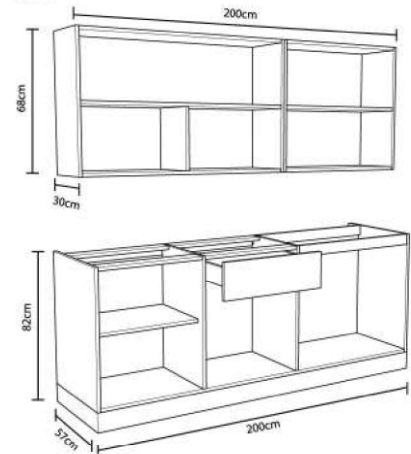

COMFORT 200

1

2

V60A
Optional element

1 Kitchen Comfort 200
snow oak ID **710246**
artisan ID **710163**

2 Optional element V60A
snow oak ID **712046**
artisan ID **711063**

COMFORT 120

1

2

V60A
Optional element

COMFORT 200

COMFORT 120

Worktop 38 mm

1 Kitchen Comfort 120
snow oak ID **713246**
artisan ID **713163**

2 Optional element V60A
snow oak ID **712046**
artisan ID **711063**

Corps Front

55cm
Corps depth of
lower elements

18 mm
Chipboard

PVC
Adjustable
stands

ABS
1 mm
Edge band