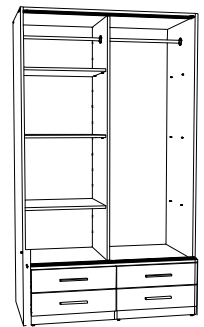

WARDROBES

ZEVS

dimensions: 118 x 61 x 203 cm

ID 660112  
oak

ID 660146  
snow oak

ID 660163  
artisan/grey

Oak

Snow oak