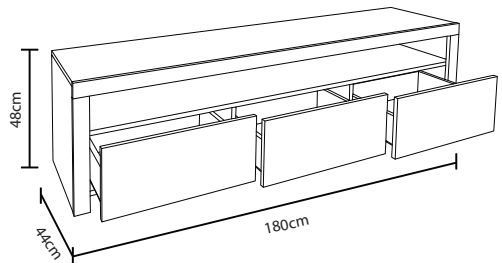

NAPOLI

dimensions: 180 x 44 x 48 cm

Artisan/White  
ID **820163**

White gloss  
ID **820114**

<b>18 mm</b> Chipboard	<b>ABS</b> <b>1 mm</b> Edge Band	<b>ABS</b> <b>0,5 mm</b> Edge Band	<b>30kg</b> Telescopic
---------------------------	--	--	---------------------------