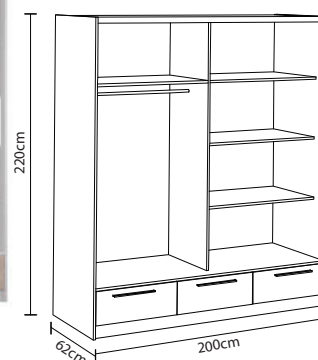

LARA 200 dimensions: 200 x 62 x 220 cm

ID 770546  
snow oak-anthracite

ID 770663  
artisan-grey

ID 770462  
premium oak-white

LARA 150 dimensions: 149 x 62 x 220 cm

ID 770246  
snow oak-anthracite

ID 770363  
artisan-grey