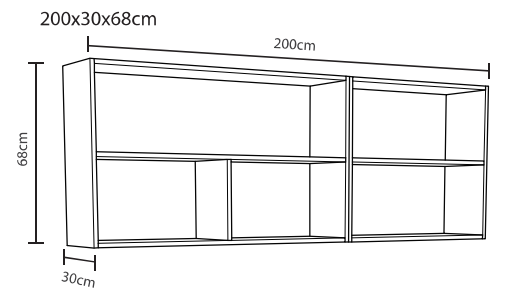

COMFORT 200

1 Kitchen Comfort 200  
snow oak ID **710246**  
artisan ID **710163**

2 Optional element V60A  
snow oak ID **712046**  
artisan ID **711063**

<b>55 cm</b> Corps depth of lower elements	<b>18 mm</b> Chipboard	<b>ABS</b> <b>1 mm</b> Edge Band	 Adjustable stands
---	---------------------------	--	-----------------------

Corps white Front	Worktop 38 mm	<b>K024</b> pietra marble	<b>104</b> beige	<b>276</b> sand arcossa	<b>3704</b> aida walnut	<b>624</b> san remo	<b>K091</b> light oak	<b>637</b> white chromix	<b>187</b> dark cement
Worktop 28 mm	<b>104</b> beige	<b>276</b> sand arcossa	<b>637</b> white chromix	<b>187</b> dark cement					