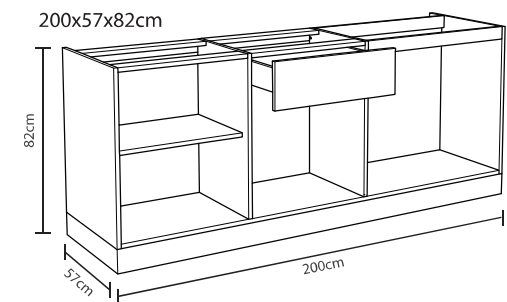

COMFORT 200

1 Kitchen Comfort 200  
snow oak ID **710246**  
artisan ID **710163**

2 Optional element V60A  
snow oak ID **712046**  
artisan ID **711063**

<b>55 cm</b> Corps depth of lower elements	<b>18 mm</b> Chipboard	<b>ABS</b> <b>1 mm</b> Edge Band	 Adjustable stands
---	---------------------------	--	-----------------------

Corps white Front	Worktop 38 mm	<b>K024</b> pietra marble	<b>104</b> beige	<b>276</b> sand arcossa	<b>3704</b> aida walnut	<b>624</b> san remo	<b>K091</b> light oak	<b>637</b> white chromix	<b>187</b> dark cement
Worktop 28 mm	<b>104</b> beige	<b>276</b> sand arcossa	<b>637</b> white chromix	<b>187</b> dark cement					