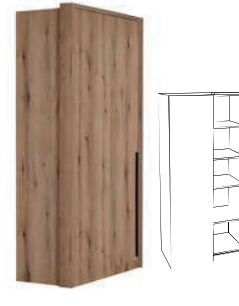

KALIOPA

**Wardrobe 4V3F**  
194,5 x 54,5 x 215,5 cm  
ID 6843\*\*

**Wardrobe 3V2F**  
147 x 54,5 x 215,5 cm  
ID 6832\*\*

**Wardrobe 2V2F**  
100 x 54,5 x 215,5 cm  
ID 6822\*\*

**Corner wardrobe**  
105,5 x 54,5 x 215,5 cm  
ID 6830\*\*

**Showcase 1V2F**  
52,5 x 45,5 x 215,5 cm  
ID 6812\*\*

**Wardrobe 270**  
269 x 64 x 222 cm  
ID 6810\*\*

**Wardrobe 230**  
228,6 x 64 x 222 cm  
ID 6804\*\*

**Cupboard 1V3F**  
147,5 x 38,5 x 91 cm  
ID 6813\*\*

**Nightstand**  
50 x 40 x 52,4 cm  
ID 6803\*\*

**Single bed**  
100 x 211 x 80 cm  
ID 6825\*\*

**Double bed**  
168 x 219 x 92 cm  
ID 6801\*\*

**Bed bridge**  
175 x 44,5 x 81 cm  
ID 6831\*\*

**Cupboard 3F**  
100 x 48,5 x 91 cm  
ID 6833\*\*