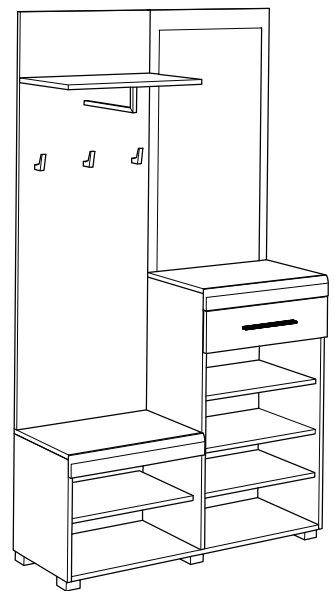

GENOVA

dimensions: 120 x 38 x 209 cm

ID 780244  
snow oak/anthracite

ID 780163  
artisan/grey

Snow oak/Anthracite Artisan/Grey

<b>18 mm</b> Chipboard	<b>ABS</b> <b>1 mm</b> Edge Band	<b>ABS</b> <b>0,5 mm</b> Edge Band	<b>Plastic</b> Handle	<b>30kg</b> Telescopic	<b>30 mm</b> Soft forming	<b>PVC stands</b>
---------------------------	--	--	--------------------------	---------------------------	------------------------------	-------------------