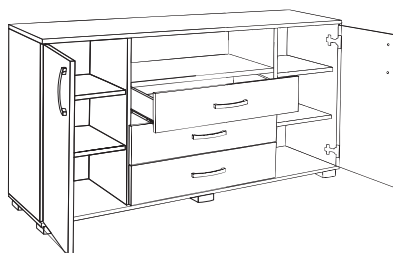

ROMA 150

dimension: 149,6 x 40 x 80 cm

ID 141233
oak

ID 141246
snow oak

ID 141209
white

ID 141263
artisan

White

Oak

Snow oak

Artisan

18 mm Chipboard	M Metal Handle	PVC stands	ABS 1 mm Edge Band
---------------------------	-----------------------------	----------------------	---------------------------------