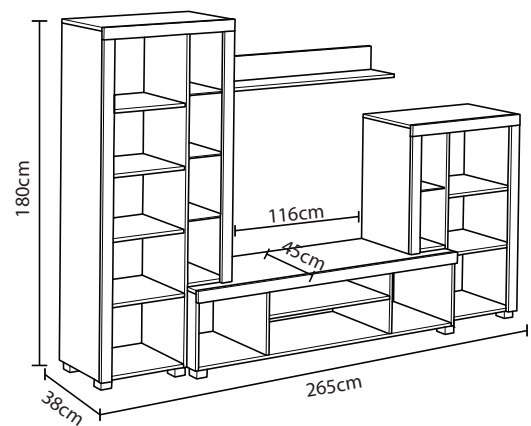

# COMO

dimensions: 265 x 45/38 x 180 cm

White gloss  
ID 760114

Nordic oak/Sand gloss  
ID 760256

White gloss

Nordic oak/Sand gloss

<b>18 mm</b>	<b>ABS</b>	<b>ABS</b>	<b>Slow motion</b>	<b>HIGH GLOSS</b>
Chipboard	Edge Band	Edge Band	Closing	Finishing