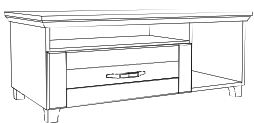

Showcase-short
94,8 x 38,9 x 132,1 cm
ID 730346

Cupboard
154,8 x 38,9 x 98,7 cm
ID 730546

METAL HANDLE
rd ruzjdesign
handles
Made in Slovenia

Club table
114,8 x 59,8 x 45 cm
ID 730446

TV stand
169,8 x 48,9 x 49,9cm
ID 730146

CONTEMPO LIVING ROOM

Showcase-high
59,8 x 38,9 x 209 cm
ID 730266

Shelf
154,8 x 21,2 x 24cm
ID 730666

lighting optional

Led transformer

ID 070121

Led lamp

ID 070122

Showcase-short
94,8 x 38,9 x 132,1 cm
ID 730366

Cupboard
154,8 x 38,9 x 98,7 cm
ID 730566

METAL HANDLE
rd ruzdesign
handles
Made in Slovenia

Club table
114,8 x 59,8 x 45 cm
ID 730466

TV stand
169,8 x 48,9 x 49,9cm
ID 730166