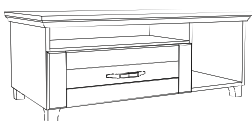

Showcase-short
94,8 x 38,9 x 132,1 cm
ID 730366

Cupboard
154,8 x 38,9 x 98,7 cm
ID 730566

METAL HANDLE
rd ruzdesign
handles
Made in Slovenia

Club table
114,8 x 59,8 x 45 cm
ID 730466

TV stand
169,8 x 48,9 x 49,9cm
ID 730166