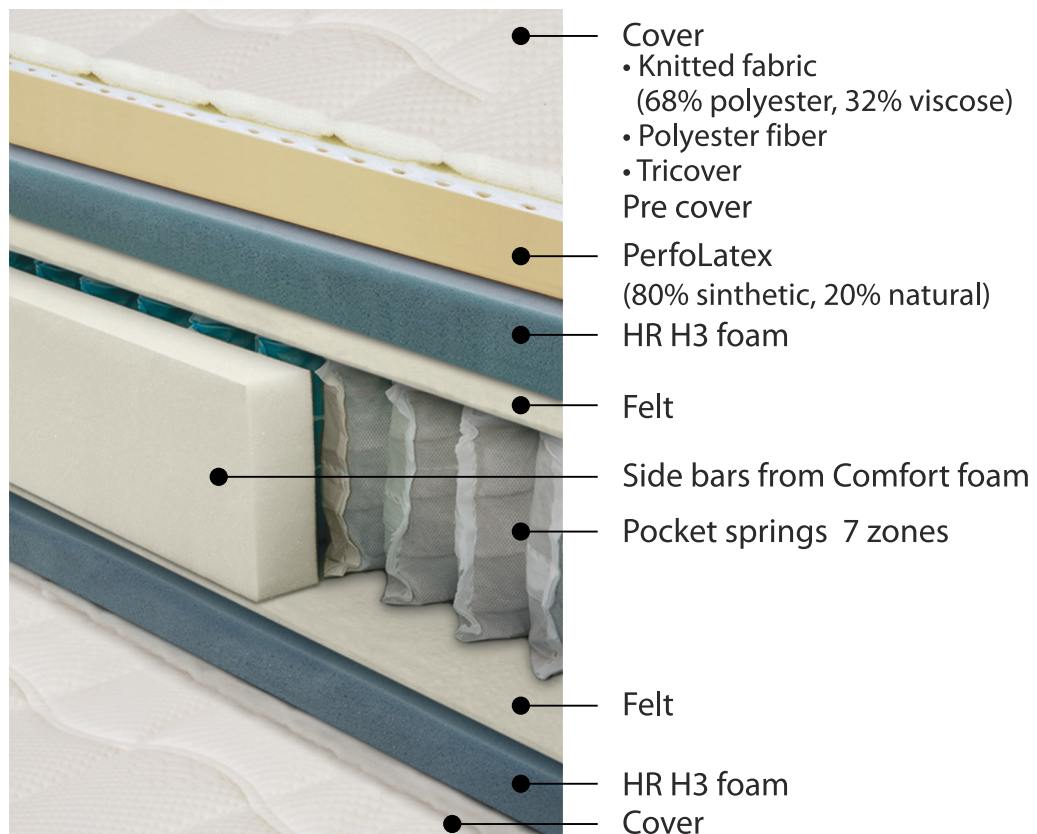

# VENERA NEW

Height 30 cm

## MATTRESSES WITH POCKET SPRINGS

### PRODUCTION DIMENSION

80x200	90x200	100x200	120x200	140x200	150x200	160x200	180x200
80x190	90x190			140x190		160x190	180x190