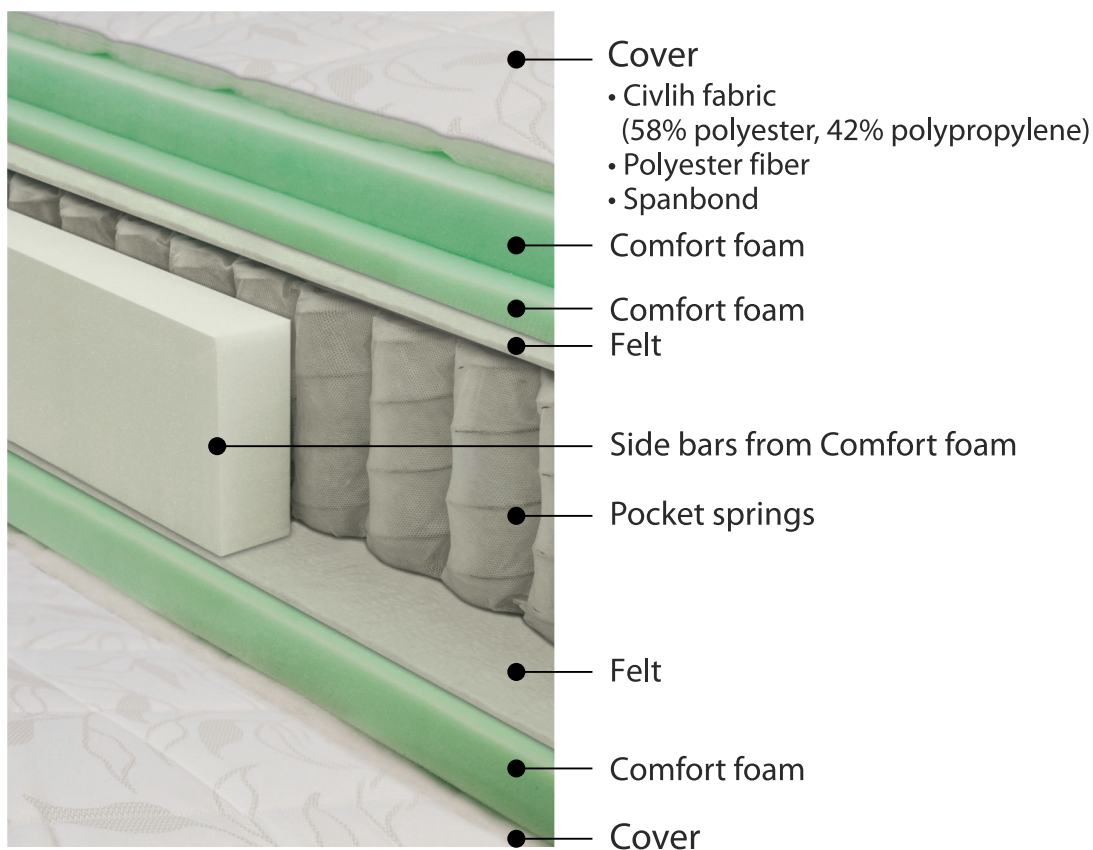

AURORA

Height 28 cm

MATTRESSES WITH POCKET SPRINGS

PRODUCTION DIMENSION

| | | | | | | | |
|--------|--------|---------|---------|---------|---------|---------|---------|
| 80x200 | 90x200 | 100x200 | 120x200 | 140x200 | 150x200 | 160x200 | 180x200 |
| 80x190 | 90x190 | | | 140x190 | | 160x190 | 180x190 |