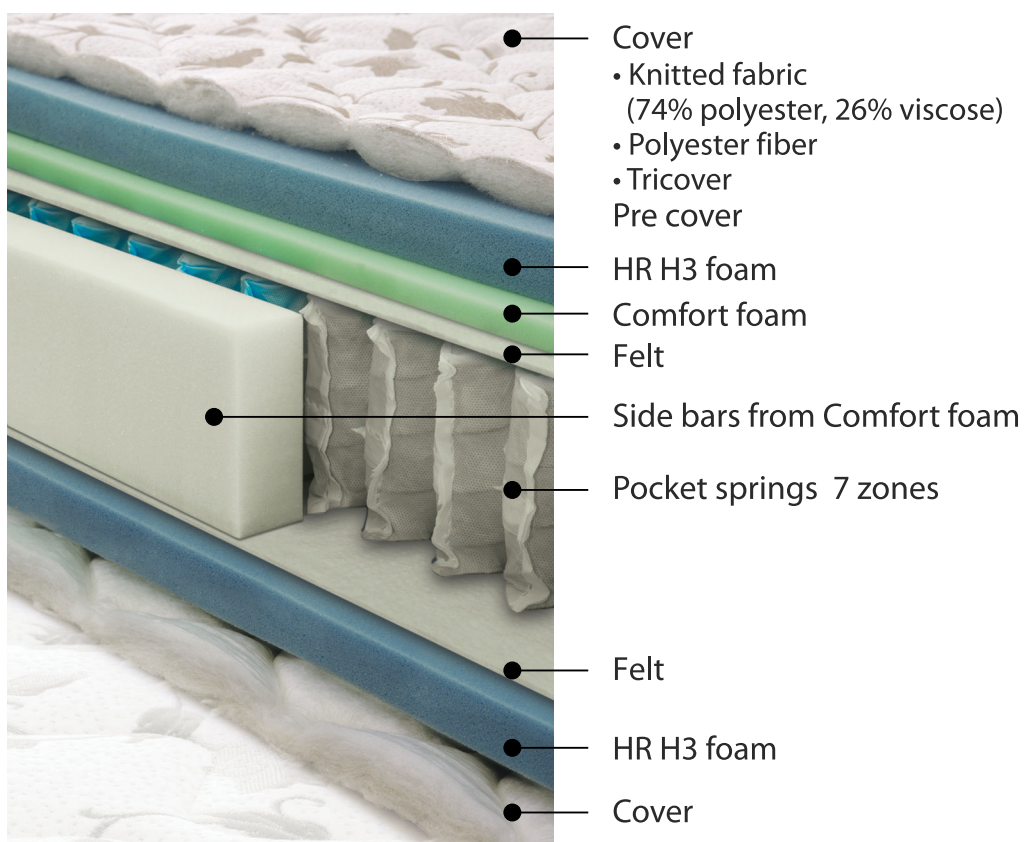

AFRODITA

Height 28 cm

MATTRESSES WITH POCKET SPRINGS

PRODUCTION DIMENSION

| | | | | | | | |
|--------|--------|---------|---------|---------|---------|---------|---------|
| 80x200 | 90x200 | 100x200 | 120x200 | 140x200 | 150x200 | 160x200 | 180x200 |
| 80x190 | 90x190 | | | 140x190 | | 160x190 | 180x190 |